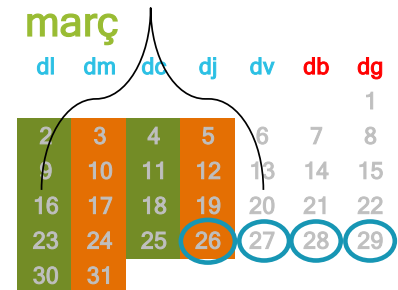

CALENDARI ANUAL

2019-20

- Viatge d'anglès
- Viatge de francès
- grups de dilluns i dimecres
- grups de dimarts i dijous
- festes locals
- dies de lliure disposició
- festes autonòmiques/nacionals
- períodes vacacionals
- escola d'estiu
- inici i final de l'activitat docent