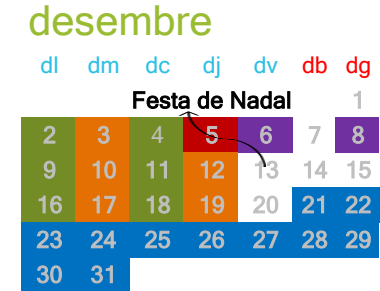

CALENDARI ANUAL

2019-20

- Viatge d'anglès
- Viatge de francès
- grups de dilluns i dimecres
- grups de dimarts i dijous
- festes locals
- dies de lliure disposició
- festes autonòmiques/nacionals
- períodes vacacionals
- escola d'estiu
- inici i final de l'activitat docent