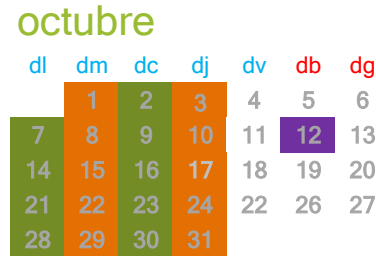

CALENDARI ANUAL

2019-20

- Viatge d'anglès
- Viatge de francès
- grups de dilluns i dimecres
- grups de dimarts i dijous
- festes locals
- dies de lliure disposició
- festes autonòmiques/nacionals
- períodes vacacionals
- escola d'estiu
- inici i final de l'activitat docent