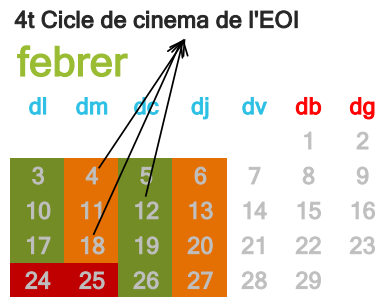

CALENDARI ANUAL

2019-20

- Viatge d'anglès
- Viatge de francès
- grups de dilluns i dimecres
- grups de dimarts i dijous
- festes locals
- dies de lliure disposició
- festes autonòmiques/nacionals
- períodes vacacionals
- escola d'estiu
- inici i final de l'activitat docent