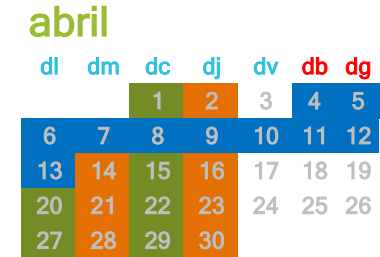

CALENDARI ANUAL

2019-20

- Viatge d'anglès
- Viatge de francès
- grups de dilluns i dimecres
- grups de dimarts i dijous
- festes locals
- dies de lliure disposició
- festes autonòmiques/nacionals
- períodes vacacionals
- escola d'estiu
- inici i final de l'activitat docent